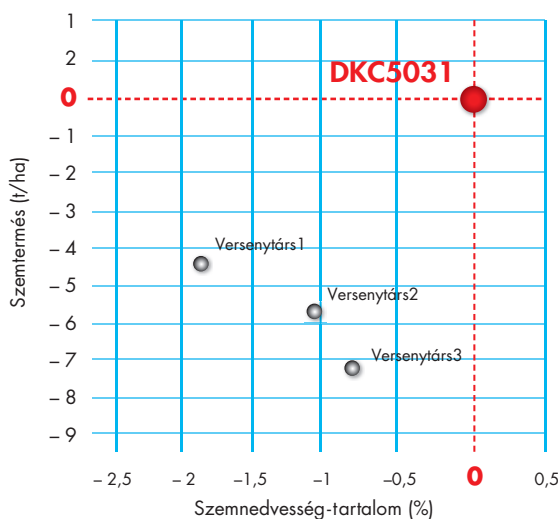

ÚJ DKC5031

10

Termőképesség

8,5

Vízleadás

ÉA*

Aszálytűrés

9

Korai fejlődési erély

10

Szárszilárdság

10

Gyökérerősség

Ennek az alacsony szárú hibridnek nagyon jó a termőhely-stabilitása. A DKC5276 feletti termésre képes.

A középkesői csoport legújabb tagja, mely kiváló agronómiai tulajdonságai mellett, kiváló terméspotenciáljával hívja fel magára a figyelmet. Ajánljuk mindazoknak, akik mind a közepes, mind a magas terméspotenciálú helyeken a lehető legjobb eredményre törekшенek.

DKC5031- DEKALB fejlesztési kísérletek (2011-12)

Javasolt tőszám:

Tápanyagigény*:

Javasolt vetésidő:

* értékelés alatt