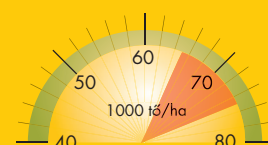

ÚJ DKC5031

10

Termőképesség

8,5

Vízleadás

ÉA*

Aszálytűrés

9

Korai fejlődési erély

10

Szárszilárdság

10

Gyökérerősség

Ennek az alacsony szárú hibridnek nagyon jó a termőhely-stabilitása. A DKC5276 feletti termésre képes.

A középkesői csoport legújabb tagja, mely kiváló agronómiai tulajdonságai mellett, kiváló terméspotenciáljával hívja fel magára a figyelmet. Ajánljuk mindazoknak, akik mind a közepes, mind a magas terméspotenciálú helyeken a lehető legjobb eredményre törekшенek.

DKC5031- DEKALB fejlesztési kísérletek (2011-12)

Javasolt tőszám:

Tápanyagigény*:

Javasolt vetésidő:

* értékelés alatt